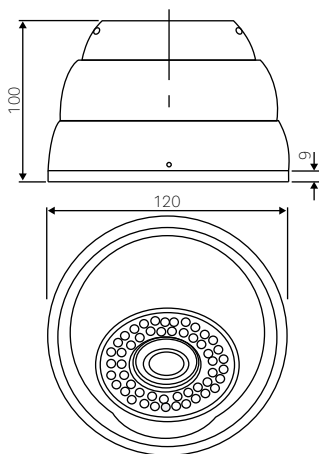

AC18W v.1200	AC28W v.1075
ЭЛЕКТРОНИКА		
Матрица	1/4" 1.0 Mpx Progressive Scan CMOS SOI H62	1/2.7" 2.1 Mpx Progressive Scan CMOS AR0237CS
Максимальное разрешение	720р	1080р
TV система	AHD (PAL/NTSC)/Аналоговая (PAL)	AHD (PAL)
Графический интерфейс	OSD меню, UTC	
Чувствительность	0.01 лк (0 лк ИК вкл.)	
ИК-фильтр	Механический	
Электронный затвор	Авто (1/25~1/15000 с)	Авто (1/50~1/50000 с)
Соотношение сигнал/шум	> 50 дБ	
Гамма-коррекция	0.45	Авто / 0.45~1 (с шагом 0.05)
Система синхронизации	Внутренняя	
СИСТЕМНЫЕ ВОЗМОЖНОСТИ		
Настройка изображения	Яркость / Четкость / Насыщенность / Контрастность	Яркость / Четкость / Негатив / LSC / Стоп-кадр
Настройки канала	—	Имя
Настройка экспозиции	Авто / Вручную	
Баланс белого	Авто / Вручную	ATW / AWC / Вручную
Контроль усиления (AGC)	Есть	Пункты: 0-15
Компенсация задн. засветки (BLC)	Есть	Авто
Подавление ярких пятен (HLC)	—	Есть
Широкий динамич. диапазон (WDR)	D-WDR	
Технология шумоподавления	2D-DNR	
Антитуман	—	Есть
Настройка скрытой области	—	4 независим. зоны (Расположение / Цвет / Прозрачность / Размер)
Детекция движения	—	Чувствительность / Область (4 области)
Зеркальное отображение	—	По горизонтали / По вертикали / Оба
Режим день/ночь	Авто / Цветной / ЧБ режим	
AVPC (Автокомп. поврежд. пикселей)	Есть	
ОПТИКА		
Объектив	Мегапиксельный вариофокальный 2.8~12 мм с ИК-коррекцией	
Угол обзора по диагонали	82°~21°	115°~35°
Тип крепления	Встроенное (M14)	
ИК-ПОДСВЕТКА		
Дальность и угол ИК	35 метров, 35° основной/до 120° рассеянный	
Длина волны ИК-света	850 нм	
Продолжит. работы ИК-подсветки	20000 часов	
ИНТЕРФЕЙСЫ		
Видеовыходы	1 × BNC (AHD) 720р 1 × BNC 1.0 В р-р 75 Ом (CCTV) 960H	1 × BNC (AHD) 1080р
ФИЗИЧЕСКИЕ ПАРАМЕТРЫ		
Класс защиты	IP66	
Дальность передачи видео	до 500 м (при использовании кабеля RG6U) до 100 м (при использовании кабеля UTP cat5e) без использования дополнительного оборудования	
Размеры (Ø × в)	Ø 120 × 100 мм	
Рабочая температура	-45°С...+50°С	
Энергопотребление	DC 12 В ± 10% 0.27 А (ИК вкл.) 3.24 Вт	DC 12 В ± 10% 0.3 А (ИК вкл.) 3.6 Вт