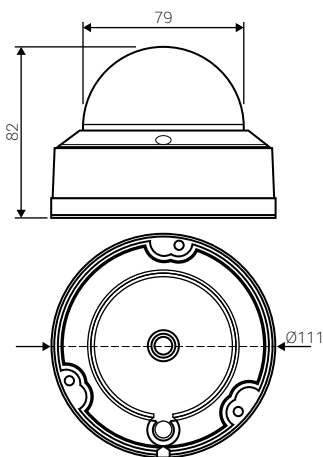

NC22VP v.1069

ЭЛЕКТРОНИКА	
Матрица	1/2.8" 2.1 Мрх Progressive Scan CMOS
Процессор	HiSilicon
Максимальное разрешение	1080р
Операционная система	Интегрированная OS Linux
Формат сжатия видео/аудио	H.264, MJPEG / G.711 (64 Кбит/с), G.722 (16 Кбит/с), G.726 (16 Кбит/с), MP2L2 (32-128 Кбит/с)
Графический интерфейс	WEB интерфейс
Ограничение доступа	Администратор + Пользователь (установка прав доступа, ручная блокировка)
Чувствительность	0.01 лк (Цвет), 0 лк (ИК вкл.)
ИК-фильтр	Механический
Электронный затвор	Авто/Ручной (1/3~1/1000000 с)
Соотношение сигнал/шум	> 50 дБ
СИСТЕМНЫЕ ВОЗМОЖНОСТИ	
Настройка изображения	Яркость / Четкость / Насыщенность / Контрастность / Поворот изображения (коридор)
Настройки канала	Настройки детектора движения / Цвет изображения / Имя / Текст (4 зоны)
Настройка экспозиции	Вручную
Баланс белого	Авто / Заблокирован / Лампа накаливания / Теплый свет / Естественный цвет / Флуоресцентная лампа
Контроль усиления (AGC)	Авто
Компенсация задн. засветки (BLC)	BLC
Широкий динам. диапазон (WDR)	D-WDR
Подавление мерцания	50/60 Гц
Технология шумоподавления	3D-DNR
Настройка скрытой области	4 зоны
Детекция движения	Есть
Зеркальное отображение	По горизонтали / По вертикали / Оба
Режим день/ночь	Авто / Цветной / ЧБ режим / По расписанию
ROI (Область интереса)	Есть
AVPC (Автокомп. поврежд. пикселей)	Есть
ЗАПИСЬ	
Запись	1080р (1920×1080) 25/30 к/с, 960р (1280×960) 25/30 к/с, 720р (1280×720) 25/30 к/с
Воспроизведение	1080р (1920×1080) 25/30 к/с, 960р (1280×960) 25/30 к/с, 720р (1280×720) 25/30 к/с
Режимы записи	Ручной. По расписанию. По тревоге / По движению (Предзапись 5-30 с, Постзапись 5-600 с)
Объем записи	8 Мбит – 84 Гб/сут, 6 Мбит – 63 Гб/сут, 4 Мбит – 42 Гб/сут, 1 Мбит – 11 Гб/сут, 128 Кбит – 1.32 Гб/сут, 32 Кбит – 0.33 Гб/сут (указан максимум, фактический зависит от скорости и качества записи)
Поиск	По дате/времени. По событию
Режимы воспроизведения	Вперед нормальное / Покадровое / Замедленное (x1/2, x1/4) / Ускоренное (x2, x4)
ОПТИКА	
Объектив	Мегапиксельный 2.8 мм с ИК-коррекцией
Угол обзора по диагонали	120°
Зум оптический/цифровой	—/Есть
Тип крепления	Встроенное (M12)
ИК-ПОДСВЕТКА	
Дальность и угол ИК	30 метров, 35° основной/до 120° рассеянный
Длина волны ИК-света	850 нм
Продолжит. работы ИК-подсветки	20000 часов
ИНТЕРФЕЙСЫ	
Цифровой выход	1080р (1920×1080) 25/30 к/с, 960р (1280×960) 25/30 к/с, 720р (1280×720) 25/30 к/с
Карта памяти	MicroSD (до 128 Гб)
Тревожный вход/выход	1/1
СЕТЬ	
Порт RJ45	10/100 Мбит (NOVICAM, ONVIF 2.4, PSIA, CGI, ISAPI, TCP/IP, ICMP, HTTP, HTTPS, FTP, DHCP, DNS, DDNS, RTP, RTSP, RTCP, NTP, UPnP™, SMTP, SNMP, IGMP, QoS, IPv6, Bonjour, NAS)
Битрейт на канал	32 Кбит/с – 8 Мбит/с (указан максимум, фактический зависит от используемой камеры и выставленных настроек)
WEB браузер	IE (Win 10 / 8 / 7 / VISTA / XP)
СМС программа	iVMS 4.1 (Win 10 / 8 / 7 / VISTA / XP) – 64 канала на экран
Мобильный клиент	iVMS 4.5 (Android, iPhone)
Облачный сервис	Cloud P2P: iVMS 4.1, WEB интерфейс – hicloudcam.com (Win 10 / 8 / 7 / VISTA / XP); iVMS 4.5, ezviz (Android / iPhone / iPad)
Совместимость с ПО	Macroscop
ТРЕВОГА	
Тип интеллектуальной аналитики	Обнаружение вторжения / Пересечение границы
Условия срабатывания	Детекция движения / Оповещение / Отключение от сети / Конфликт IP / Исключения хранения
Действие	Уведомление центру наблюдения / Уведомление по E-mail (картинка) / Загрузка на FTP / Запись
ФИЗИЧЕСКИЕ ПАРАМЕТРЫ	
Класс защиты	Пылевлагозащита – IP66; Вандализация – IK10
Дальность передачи видео	до 100 метров (без использования дополнительного оборудования)
Размеры (Ø×в)	Ø 111 × 82 мм
Рабочая температура	-35°C...+60°C
PoE	(2 класс PoE) PoE IEEE 802.3af
Энергопотребление	DC 12 В ± 10% 0.42 А (ИК вкл.) 5 Вт